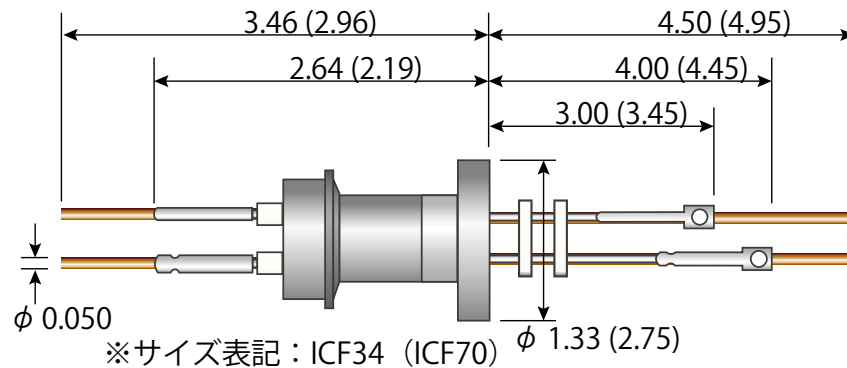

# 複合（熱電対 + パワー）熱電対電流導入端子 ICF フランジ

## 熱電対 1 対 + 2 パワーピン φ 0.050"

TYPE	コンダクタ	型番 (ICF34)	型番 (ICF70)
C	ニッケル 0.050" 5A/1KV	A0436-6-CF	A2267-6-CF
E		A0436-8-CF	A2267-8-CF
J		A0436-4-CF	A2267-4-CF
K		A0436-2-CF	A2267-2-CF
C	銅 0.050" 15A/1KV	A0436-5-CF	A2267-5-CF
E		A0436-7-CF	A2267-7-CF
J		A0436-3-CF	A2267-3-CF
K		A0436-1-CF	A2267-1-CF

## 熱電対 1 対 + 2 パワーピン φ 0.094"

TYPE	コンダクタ	型番 (ICF34)	型番 (ICF70)
C	ニッケル 0.094" 15A/5KV	A0443-6-CF	A2277-6-CF
E		A0443-8-CF	A2277-8-CF
J		A0443-4-CF	A2277-4-CF
K		A0443-2-CF	A2277-2-CF
C	銅 0.094" 30A/5KV	A0443-5-CF	A2277-5-CF
E		A0443-7-CF	A2277-7-CF
J		A0443-3-CF	A2277-3-CF
K		A0443-1-CF	A2277-1-CF

# 複合（熱電対 + パワー）熱電対電流導入端子 ICF フランジ

熱電対 2 対 + 3 パワーピン φ 0.094"

熱電対 1 対 + 3 パワーピン φ 0.156"

TYPE	コンダクタ	型番 (ICF70)
C	銅 0.094" 30A/5KV	A0451-3-CF
E		A0451-4-CF
J		A0451-1-CF
K		A0451-2-CF

TYPE	コンダクタ	型番 (ICF70)
C	銅 0.156" 60A/5KV	A0453-3-CF
E		A0453-4-CF
J		A0453-1-CF
K		A0453-2-CF