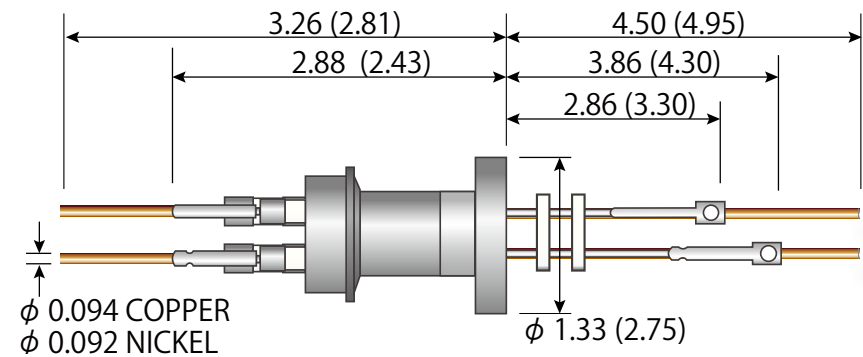

# 複合（熱電対 + パワー）熱電対電流導入端子 ICF フランジ

## 熱電対 1 対 + 2 パワーピン φ 0.050"

TYPE	コンダクタ	型番 (ICF34)	型番 (ICF70)
C	ニッケル 0.050" 5A/1KV	A0436-6-CF	A2267-6-CF
E		A0436-8-CF	A2267-8-CF
J		A0436-4-CF	A2267-4-CF
K		A0436-2-CF	A2267-2-CF
C	銅 0.050" 15A/1KV	A0436-5-CF	A2267-5-CF
E		A0436-7-CF	A2267-7-CF
J		A0436-3-CF	A2267-3-CF
K		A0436-1-CF	A2267-1-CF

## 熱電対 1 対 + 2 パワーピン φ 0.094"

TYPE	コンダクタ	型番 (ICF34)	型番 (ICF70)
C	ニッケル 0.094" 15A/5KV	A0443-6-CF	A2277-6-CF
E		A0443-8-CF	A2277-8-CF
J		A0443-4-CF	A2277-4-CF
K		A0443-2-CF	A2277-2-CF
C	銅 0.094" 30A/5KV	A0443-5-CF	A2277-5-CF
E		A0443-7-CF	A2277-7-CF
J		A0443-3-CF	A2277-3-CF
K		A0443-1-CF	A2277-1-CF

# 複合（熱電対 + パワー）熱電対電流導入端子 ICF フランジ

熱電対 2 対 + 3 パワーピン φ 0.094"

熱電対 1 対 + 3 パワーピン φ 0.156"

TYPE	コンダクタ	型番 (ICF70)
C	銅 0.094" 30A/5KV	A0451-3-CF
E		A0451-4-CF
J		A0451-1-CF
K		A0451-2-CF

TYPE	コンダクタ	型番 (ICF70)
C	銅 0.156" 60A/5KV	A0453-3-CF
E		A0453-4-CF
J		A0453-1-CF
K		A0453-2-CF