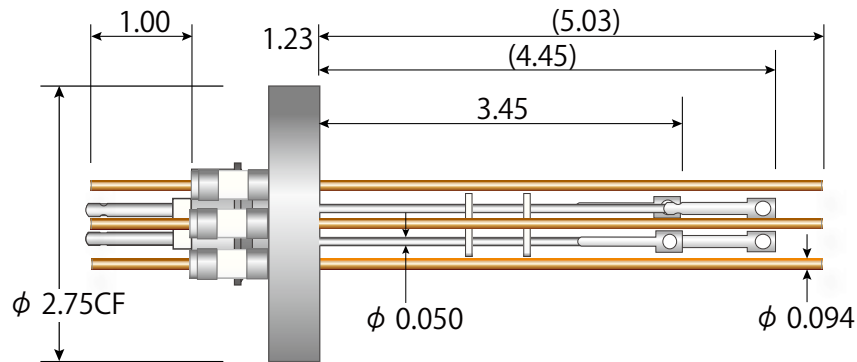

# 複合（熱電対 + パワー）熱電対電流導入端子 ICF フランジ

## 熱電対 1 対 + 2 パワーピン φ 0.050"

TYPE	コンダクタ	型番 (ICF34)	型番 (ICF70)
C	ニッケル 0.050" 5A/1KV	A0436-6-CF	A2267-6-CF
E		A0436-8-CF	A2267-8-CF
J		A0436-4-CF	A2267-4-CF
K		A0436-2-CF	A2267-2-CF
C	銅 0.050" 15A/1KV	A0436-5-CF	A2267-5-CF
E		A0436-7-CF	A2267-7-CF
J		A0436-3-CF	A2267-3-CF
K		A0436-1-CF	A2267-1-CF

## 熱電対 1 対 + 2 パワーピン φ 0.094"

TYPE	コンダクタ	型番 (ICF34)	型番 (ICF70)
C	ニッケル 0.094" 15A/5KV	A0443-6-CF	A2277-6-CF
E		A0443-8-CF	A2277-8-CF
J		A0443-4-CF	A2277-4-CF
K		A0443-2-CF	A2277-2-CF
C	銅 0.094" 30A/5KV	A0443-5-CF	A2277-5-CF
E		A0443-7-CF	A2277-7-CF
J		A0443-3-CF	A2277-3-CF
K		A0443-1-CF	A2277-1-CF

# 複合（熱電対 + パワー）熱電対電流導入端子 ICF フランジ

熱電対 2 対 + 3 パワーピン φ 0.094"

熱電対 1 対 + 3 パワーピン φ 0.156"

TYPE	コンダクタ	型番 (ICF70)
C	銅 0.094" 30A/5KV	A0451-3-CF
E		A0451-4-CF
J		A0451-1-CF
K		A0451-2-CF

TYPE	コンダクタ	型番 (ICF70)
C	銅 0.156" 60A/5KV	A0453-3-CF
E		A0453-4-CF
J		A0453-1-CF
K		A0453-2-CF