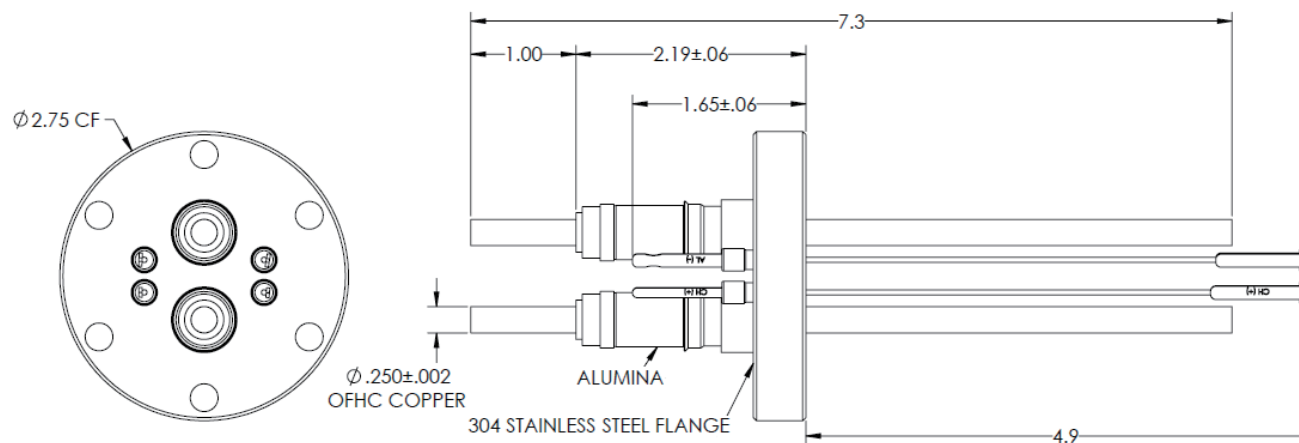

熱電対 2 対 + 2 パワーピン φ 0.25"

TYPE	コンダクタ	型番 (ICF70)
C	銅 0.250" 180A/5KV	A0798-2-CF
E		A0798-4-CF
J		A0798-3-CF
K		A0798-1-CF