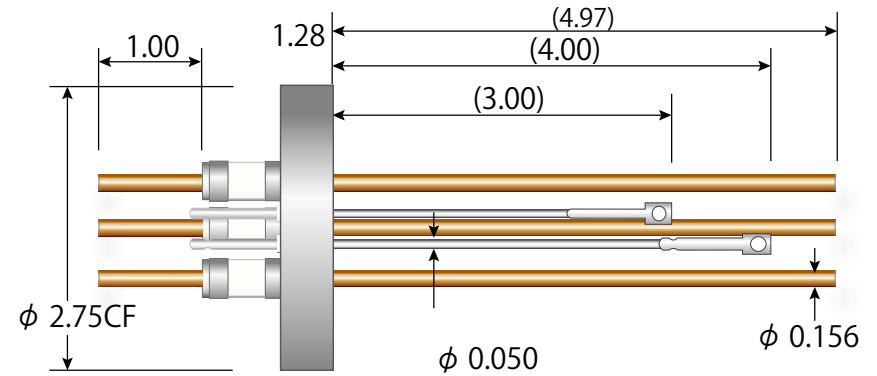

## 熱電対 1 対 + 2 パワーピン φ 0.050"

TYPE	コンダクタ	型番 (ICF34)	型番 (ICF70)
C	ニッケル 0.050" 5A/1KV	A0436-6-CF	A2267-6-CF
E		A0436-8-CF	A2267-8-CF
J		A0436-4-CF	A2267-4-CF
K		A0436-2-CF	A2267-2-CF
C	銅 0.050" 15A/1KV	A0436-5-CF	A2267-5-CF
E		A0436-7-CF	A2267-7-CF
J		A0436-3-CF	A2267-3-CF
K		A0436-1-CF	A2267-1-CF

## 熱電対 1 対 + 2 パワーピン φ 0.094"

TYPE	コンダクタ	型番 (ICF34)	型番 (ICF70)
C	ニッケル 0.094" 15A/5KV	A0443-6-CF	A2277-6-CF
E		A0443-8-CF	A2277-8-CF
J		A0443-4-CF	A2277-4-CF
K		A0443-2-CF	A2277-2-CF
C	銅 0.094" 30A/5KV	A0443-5-CF	A2277-5-CF
E		A0443-7-CF	A2277-7-CF
J		A0443-3-CF	A2277-3-CF
K		A0443-1-CF	A2277-1-CF

# 複合（熱電対 + パワー）熱電対電流導入端子 ICF フランジ

熱電対 2 対 + 3 パワーピン φ 0.094"

熱電対 1 対 + 3 パワーピン φ 0.156"

TYPE	コンダクタ	型番 (ICF70)
C	銅 0.094" 30A/5KV	A0451-3-CF
E		A0451-4-CF
J		A0451-1-CF
K		A0451-2-CF

TYPE	コンダクタ	型番 (ICF70)
C	銅 0.156" 60A/5KV	A0453-3-CF
E		A0453-4-CF
J		A0453-1-CF
K		A0453-2-CF