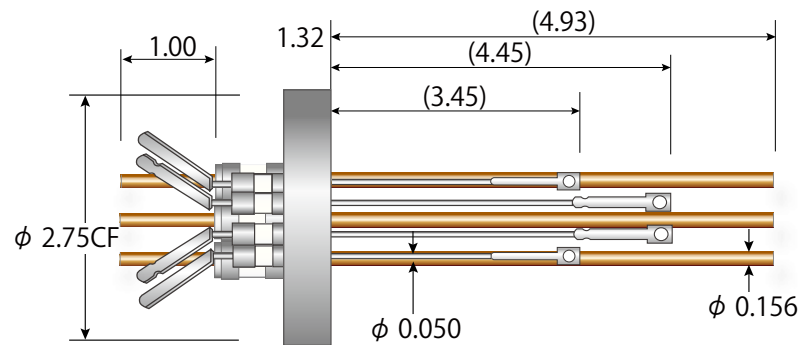

複合（熱電対 + パワー）熱電対電流導入端子 ICF フランジ

熱電対 2 対 + 3 パワーピン φ 0.156"

TYPE	コンダクタ	型番 (ICF70)
C	銅 0.156" 60A/5KV	A0800-3-CF
E		A0800-4-CF
J		A0800-1-CF
K		A0800-2-CF