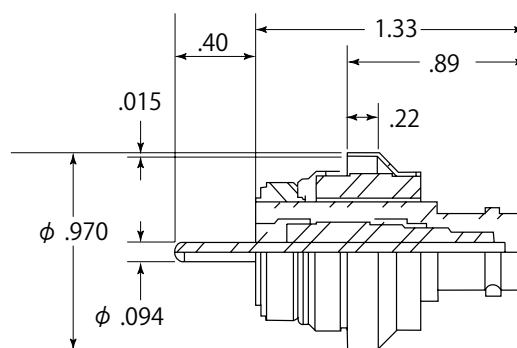

BNC 同軸電流導入端子 (フローティングタイプ)

溶接タイプ

シングルエンド

型番

A0302-1-W

シングルエンド

型番

A1301-1-W

ダブルエンド

型番

A0466-1-W