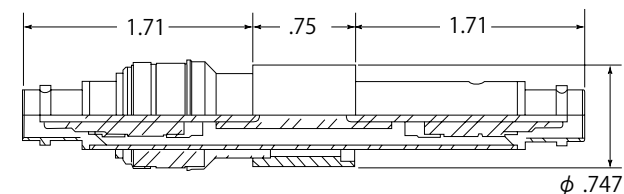

BNC 同軸電流導入端子 (フローティングタイプ)

溶接タイプ

シングルエンド

型番

A0302-1-W

シングルエンド

型番

A1301-1-W

ダブルエンド

型番

A0466-1-W