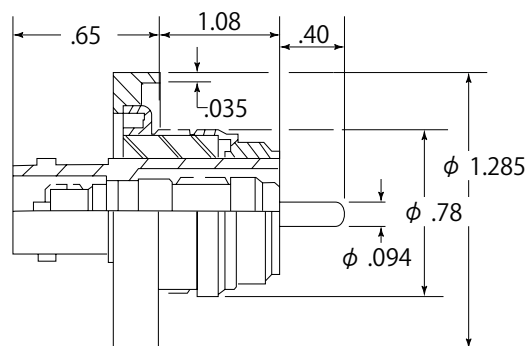

BNC 同軸電流導入端子 (フローティングタイプ)

溶接タイプ

シングルエンド

型番

A0302-1-W

シングルエンド

型番

A1301-1-W

ダブルエンド

型番

A0466-1-W