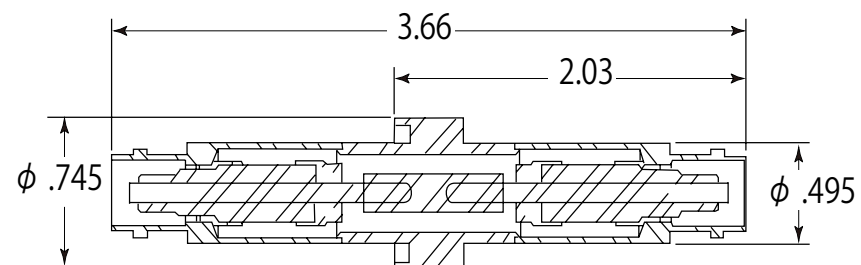

MHV 同軸電流導入端子 (グラウンドタイプ)

溶接タイプ

シングルエンド

型番

A0058-1-W

ダブルエンド

型番

A0471-2-W