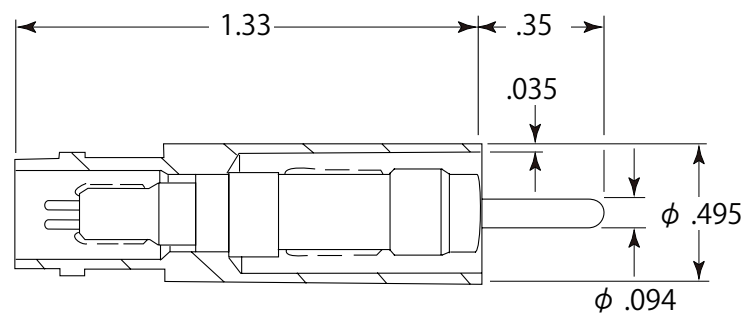

MHV 同軸電流導入端子 (グラウンドタイプ)

溶接タイプ

シングルエンド

型番

A0058-1-W

ダブルエンド

型番

A0471-2-W