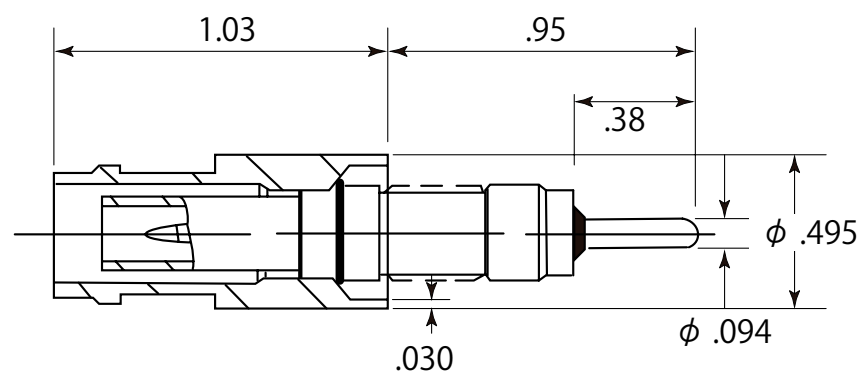

SHV-5 同軸電流導入端子 (グランドタイプ)

溶接タイプ

シングルエンド (recessed)

型番

A0152-1-W

シングルエンド (exposed)

型番

A0328-1-W