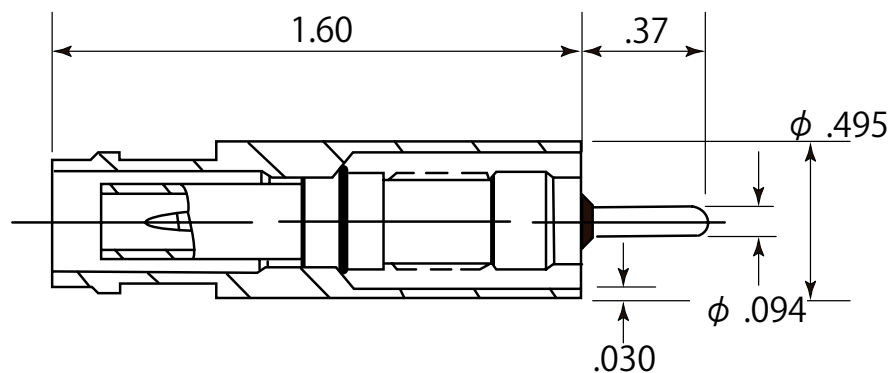

SHV-5 同軸電流導入端子 (グランドタイプ)

溶接タイプ

シングルエンド (recessed)

型番

A0152-1-W

シングルエンド (exposed)

型番

A0328-1-W