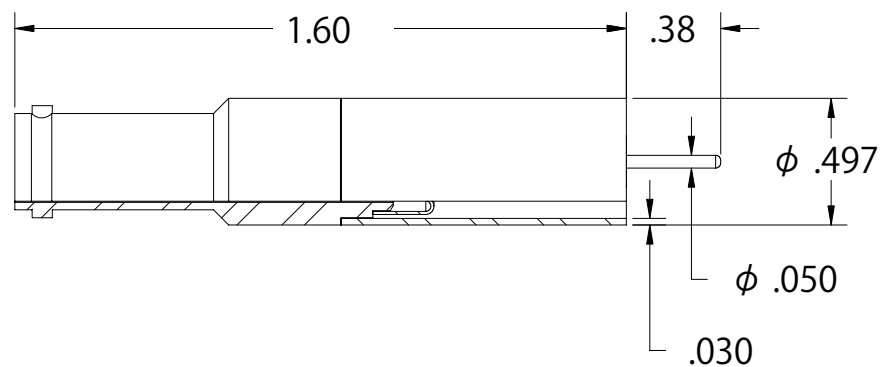

SHV-10 同軸電流導入端子 (グランドタイプ)

溶接タイプ

シングルエンド (recessed)