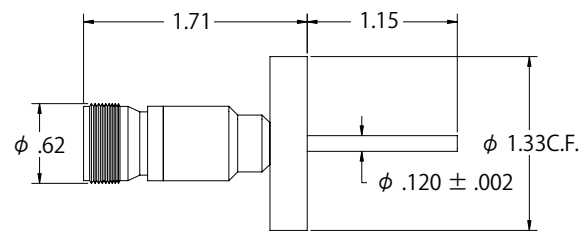

TYPE-N 同軸電流導入端子 (グランドタイプ)

ICF フランジ

シングルエンド

型番

A1706-1-CF

シングルエンド (50 Ohms)

型番

A2714-1-CF

ダブルエンド

型番

A2262-1-CF