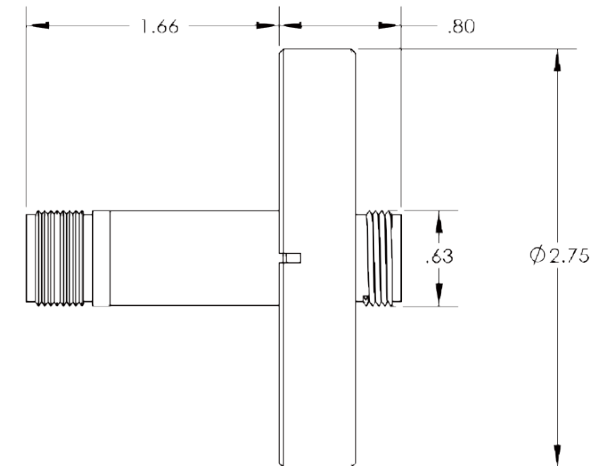

TYPE-N 同軸電流導入端子 (グランドタイプ)

ICF フランジ

シングルエンド

型番

A1706-1-CF

シングルエンド (50 Ohms)

型番

A2714-1-CF

ダブルエンド

型番

A2262-1-CF