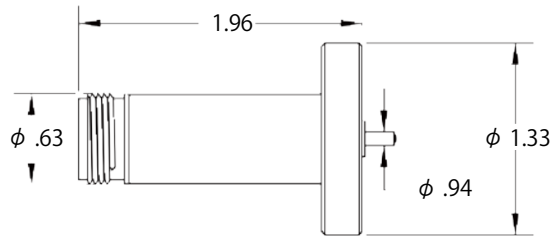

TYPE-N 同軸電流導入端子 (グランドタイプ)

ICF フランジ

シングルエンド

型番

A1706-1-CF

シングルエンド (50 Ohms)

型番

A2714-1-CF

ダブルエンド

型番

A2262-1-CF