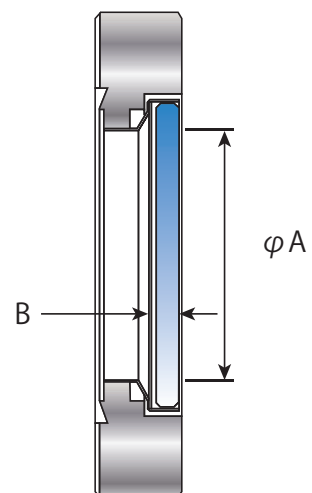

ブロードバンド溶融石英ビューイングポート

ICF フランジ

ICF70/ICF114

フランジ	タイプ	窓有効径	ガラス厚	型番
ICF70	225-450nm	35.6mm	3.3mm	A8000-1-CF
	425-760nm			A8002-1-CF
	550-1100nm			A8004-1-CF
ICF114	225-450nm	68.3mm	6.4mm	A8001-1-CF
	425-760nm			A8003-1-CF
	550-1100nm			A8005-1-CF