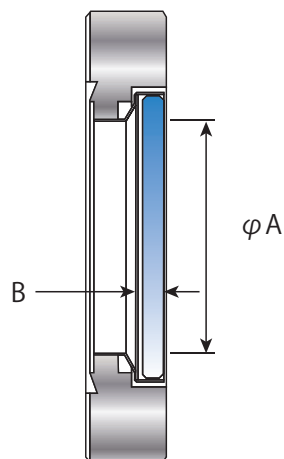

非磁性溶融石英ビューイングポート

ICF フランジ

ICF34/ICF70/ICF114

| グレード | フランジ | 窓有効径 | 型番 |
|------|--------|--------|------------|
| UV | ICF34 | 16.0mm | A7154-1-CF |
| | ICF70 | 35.6mm | A7981-1-CF |
| | ICF114 | 68.3mm | A8711-1-CF |
| DUV | ICF34 | 16.0mm | A7154-2-CF |
| | ICF70 | 35.6mm | A7981-2-CF |
| | ICF114 | 68.3mm | A8711-2-CF |