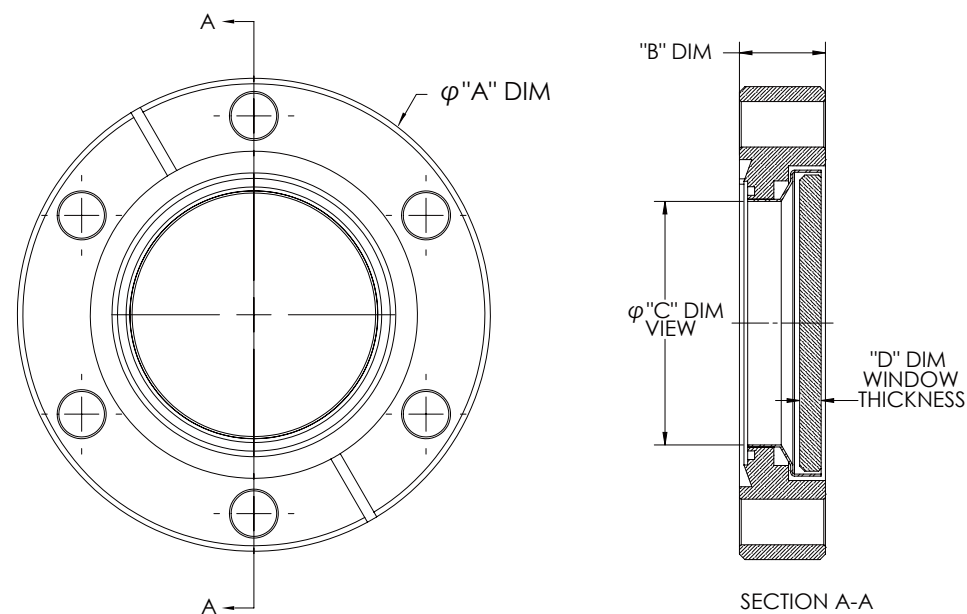

千タンビューイングポート

ICF フランジ

ICF70/ICF114

窓材	フランジ (A)	B	窓有効径 (C)	D	グレード	型番
熔融石英	ICF70	12.7mm	35.6 mm	3.2mm	UV	A17425-1-CF
					DUV	A17424-1-CF
					EUV	A17426-1-CF
	ICF114	15.9m	68.3mm	6.4mm	UV	A17425-3-CF
					DUV	A17424-3-CF
					EUV	A17426-3-CF

指定がない場合は寸法はインチ表示